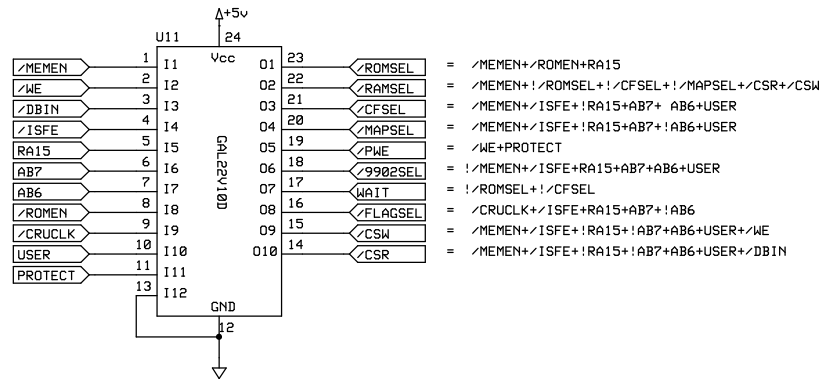

Mini Cortex		
TI990/6		
PNR	Rev 1.0	CPU+MAP
	2/23/2015	

Mini Cortex		
TI990/6		
PNR	Rev 1.0	RAM+ROM
	2/23/2015	

Mini Cortex		
TI990/6		
PNR	Rev 1.0	I0+GAL
	2/23/2015	