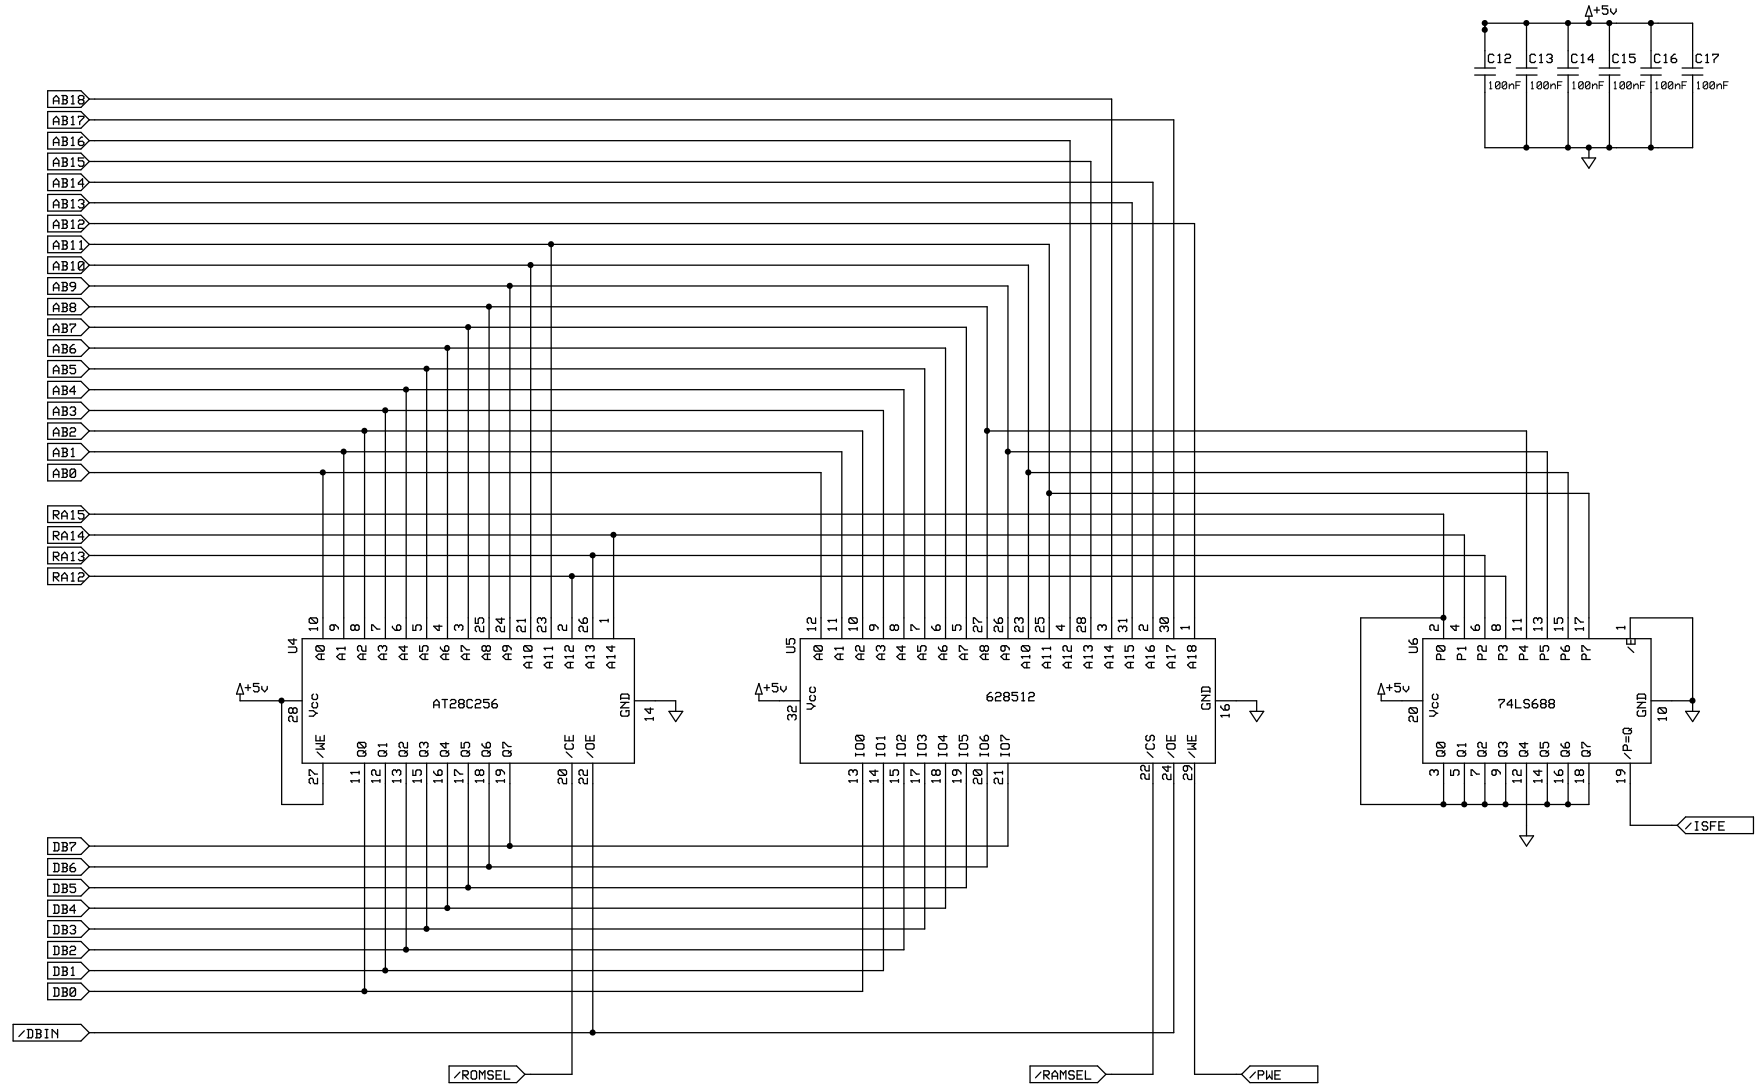

Mini Cortex		
TI990/6		
PNR	Rev 1.0	CPU+MAP
	2/23/2015	

Mini Cortex		
TI990/6		
PNR	Rev 1.0	RAM+ROM
	2/23/2015	

Mini Cortex		
TI990/6		
PNR	Rev 1.0	I0+GAL
	2/23/2015	